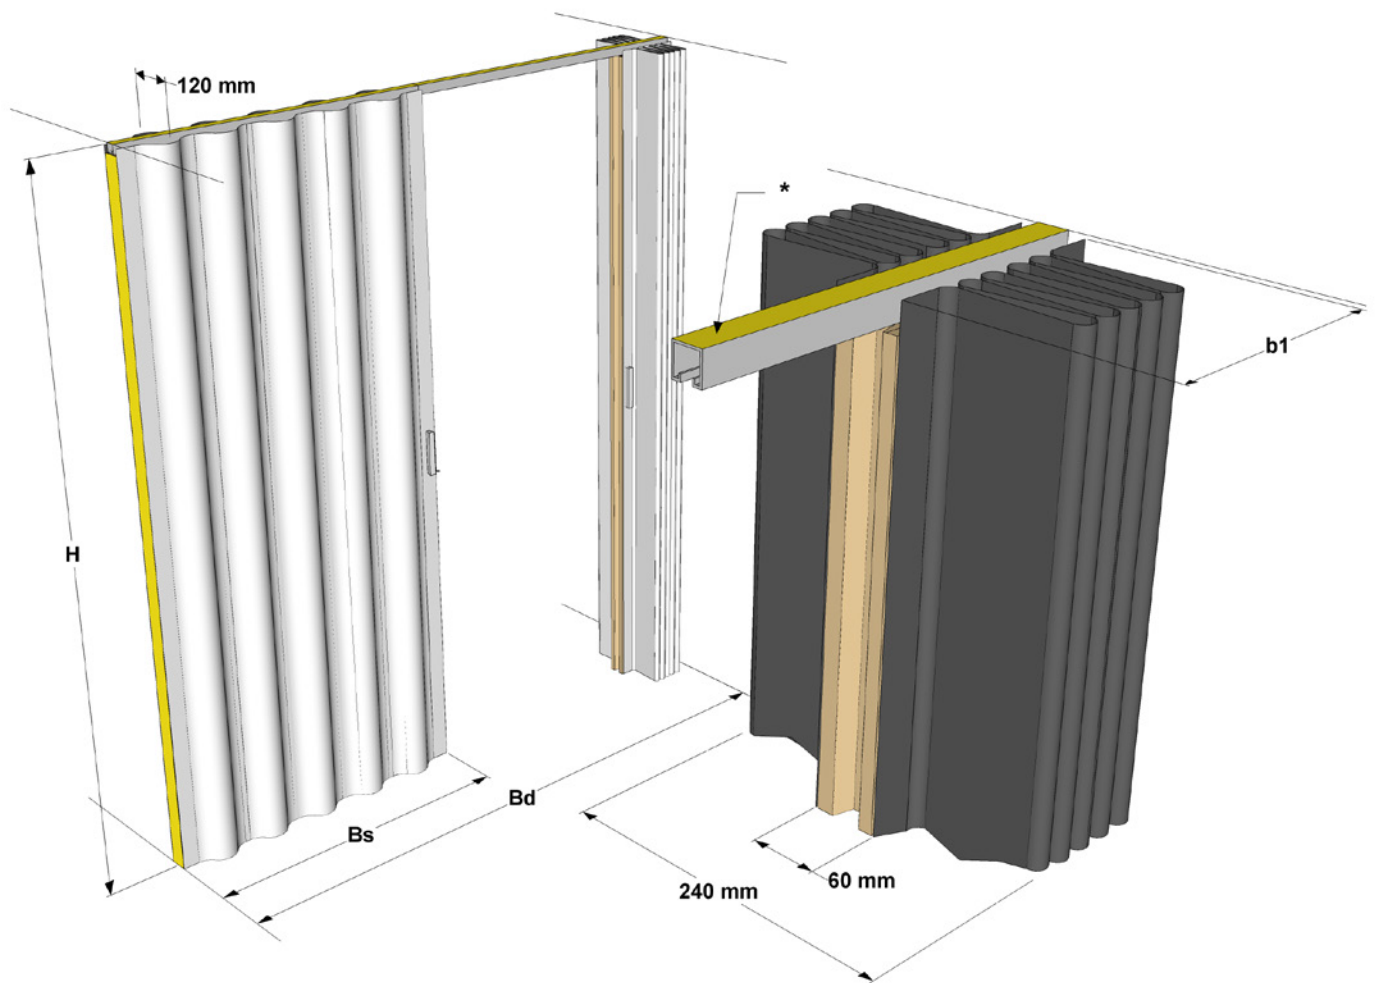

## Generel beskrivelse

Saxi Typ A er en klassisk foldedør, der er produceret siden 1949. Døren findes i alt fra Bruno Mathsson-villaer til børnehaver og forsamlingssteder over hele Sverige. Typ A kan fås mange forskellige udførelser og størrelser efter ønske, både som enkelt og som dobbelt dør.

## Konstruktion

Døren består af en stålmechanisme, der kan skubbes sammen, hvorpå 3 lag lodrette fyrreretræslister bygges sammen til en ramme. I den øverste del sidder bærevanger af egen konstruktion, som løber let i loftskinnen. Foldedøren kan tilpasses til en eksisterende karm, hvor vi også tager hensyn til false, hvilket betyder, at en almindelig dør kan udskiftes uden indgreb i karmen. Modellen kan også fås som dobbeltdør.

## Montering

Da hver ordre produceres på basis af de modtagne måloplysninger, bliver monteringen enkel. Ved åbninger, hvor bredden overstiger 1,8 m, produceres væggen i sektioner (ca. 1,2 m). Disse hænges på loftskinnen og er lette at skrue sammen. Det giver en let og arbejdsbesparende montering.