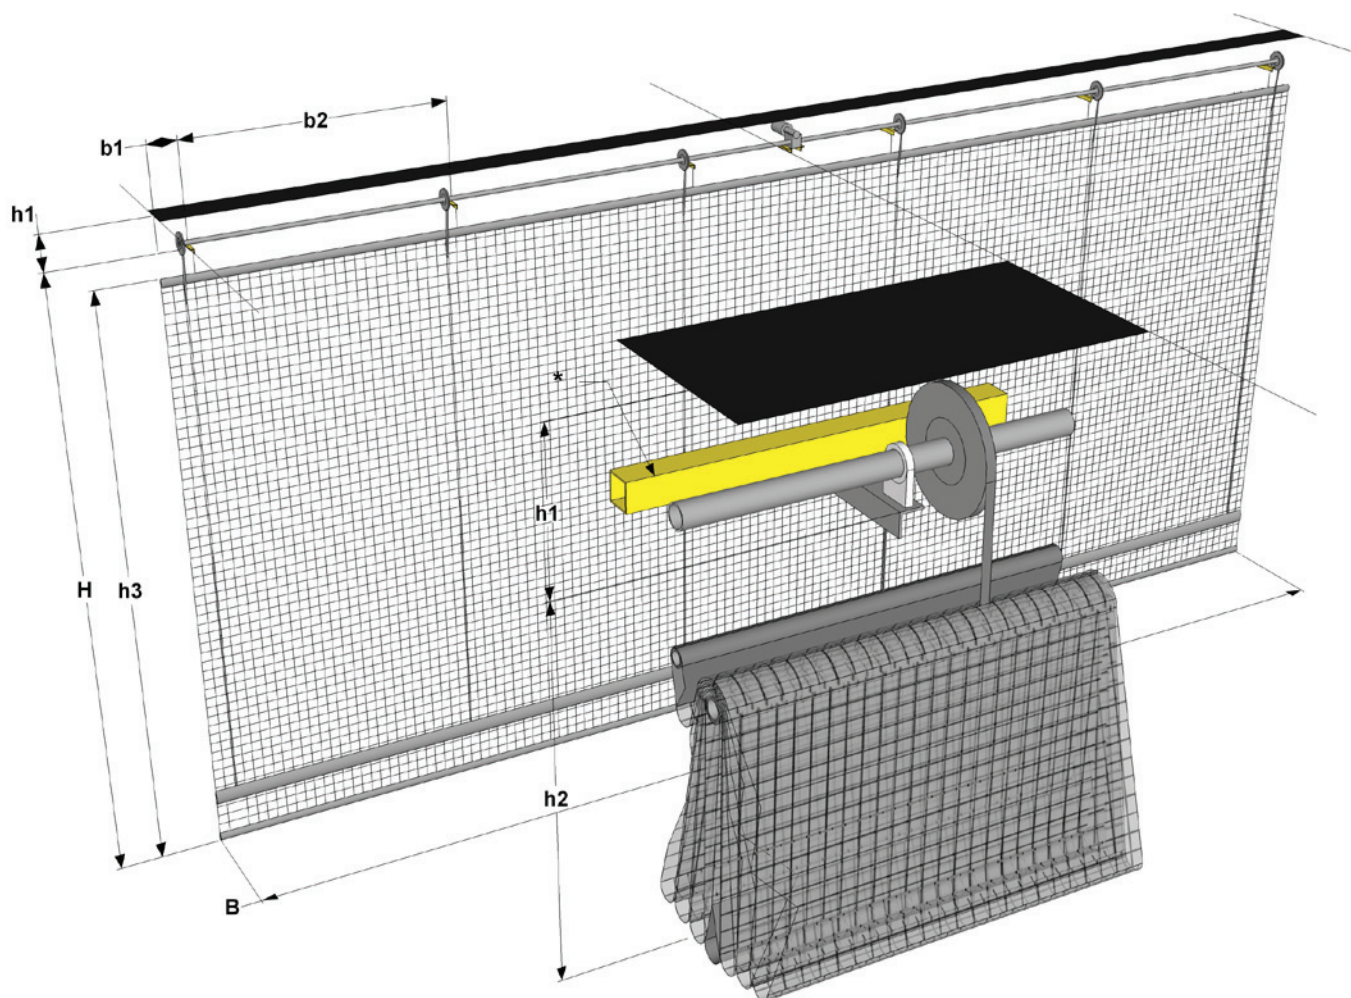

Teanik Sperrenetting

Generelt

Teanik Sperrenetting er en svært fleksibel avdelingsløsning for idrettshaller og innendørsarenaer. Veggene kan monteres som en sperrenetting langs vegg, eller som en fritthengende nettingvegg. Modellen kan samles under taket i bueform og gir små installasjonsmål. Maskestørrelsen og fargen kan tilpasses etter kundens behov.

Konstruksjon

Veggen er en motorisert, enkelsidig heisbar heisevegg. Veggens netting løftes og samles i taket. Montering i tak utformes og plasseres i samråd med kunden.

Strøminstallasjon

Veggen er utstyrt med et trefaset snekkedrev (400/240 V, 50–60 Hz) med manøver- og hovedgrensestilling. Et låsbart manøverregister inngår og monteres av kunden på stedet, der veggen holdes under fullt oppsyn. Veggen leveres med låsesylindere (DIN). Motorvern, arbeidsbryter og kabellegging og tilkobling inngår ikke.

Styring

Veggen kjøres ved hjelp av nøkkel, men fjæres tilbake til stopp når den slippes.

Sikkerhet

Motorenheten er utstyrt med brems, selvbremsende snekkedrev eller fallsikring. Enheten er godkjent i samsvar med gjeldende forskrifter, og er dessuten CE-merket. Kontroll inngår ikke.

Tilpassing

Egnet størrelse	20–2000 m ² (BxH)
Lydfeller	Nei
Føring mot tak	Tilbehør
Montering	I tak, rett eller bueformet

Netting

Type	Knyttet nylonnetting
Maskestørrelse	Iht. behov

Vekt

Total	0,5 kg / m ²
Motorenhet	250 kg