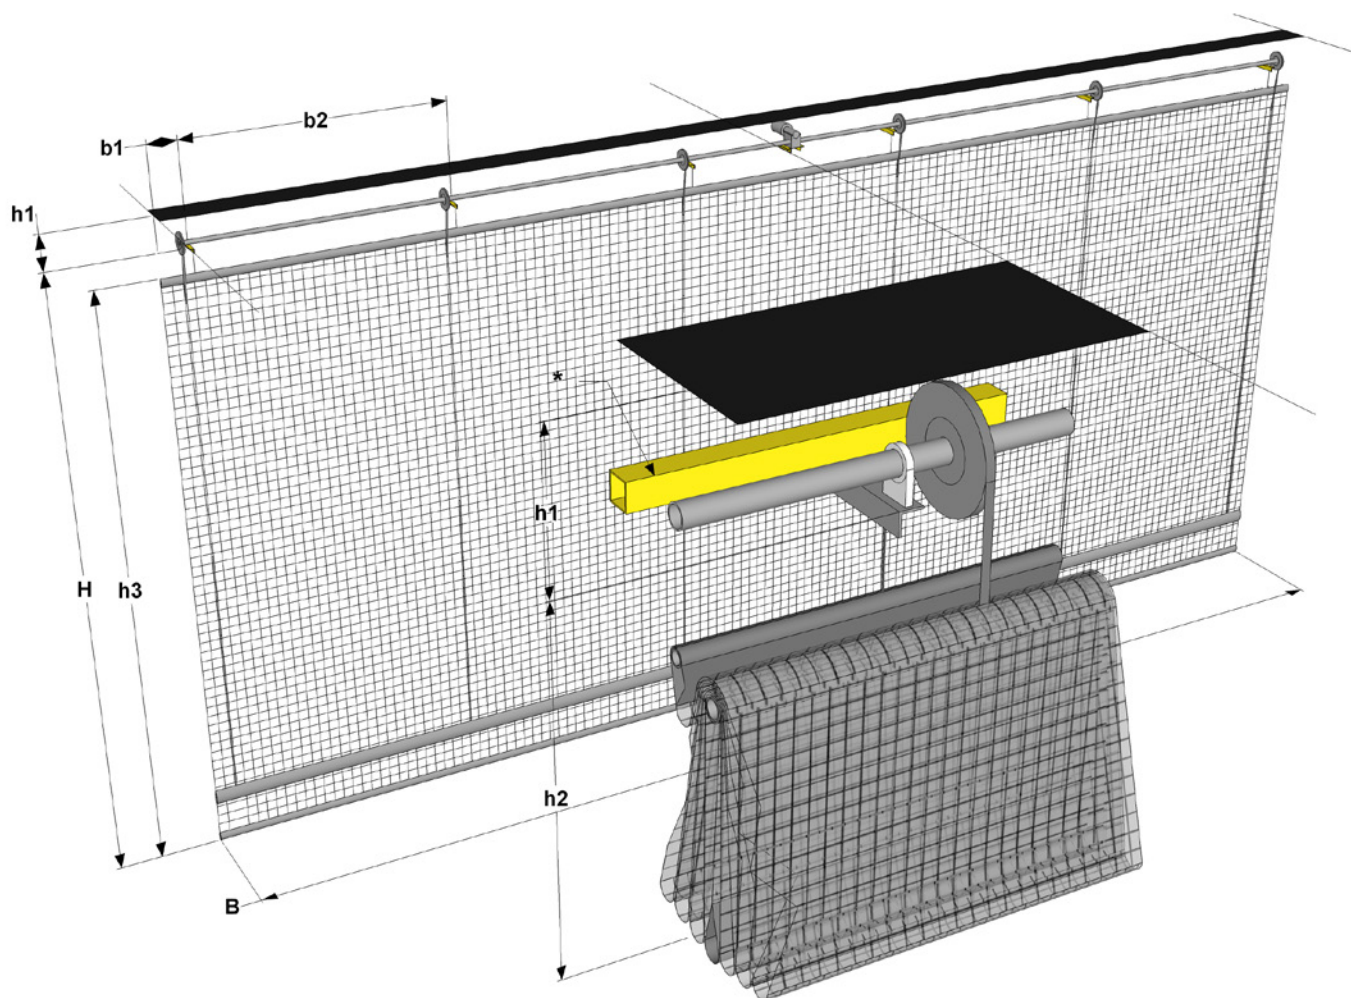

Teanik Spærrenet

Generel beskrivelse

Teanik Spærrenet er en meget fleksibel opdelingsløsning til sportshaller og indendørs arenaer. Væggen kan monteres som spærrenet langs væggen eller som frithængende netvæg. Modellen kan samles i loftet i bueform og giver små installationsmål. Maskestørrelse og farve kan tilpasses efter kundens ønske.

Konstruktion

Væggen er en motordrevet, enkelt-sidede gardinvæg, der kan hejses op. Væggens net hæves til samling i loft. Indfæstning mod loft udformes og bygges på stedet i samråd med kunden.

El-installation

Væggen er udstyret med en 3-faset snække-motor (400 / 240 V, 50-60 Hz) med styre- og hovedgrænseafbryder. En låsbar styreboks medfølger og monteres af kunden på stedet. Væggen leveres med låsecylindre (DIN). Motorværn, afbrydere samt ledningsføring og tilslutning indgår ikke.

Betjening

Væggen betjenes med nøgle, der springer tilbage til stop, når den slippes.

Sikkerhed

Motorenheden har bremse, selvåsende snekkehjul eller faldsikring. Enheden er godkendt i henhold til gældende forskrifter og er CE-mærket. Inspektion indgår ikke.